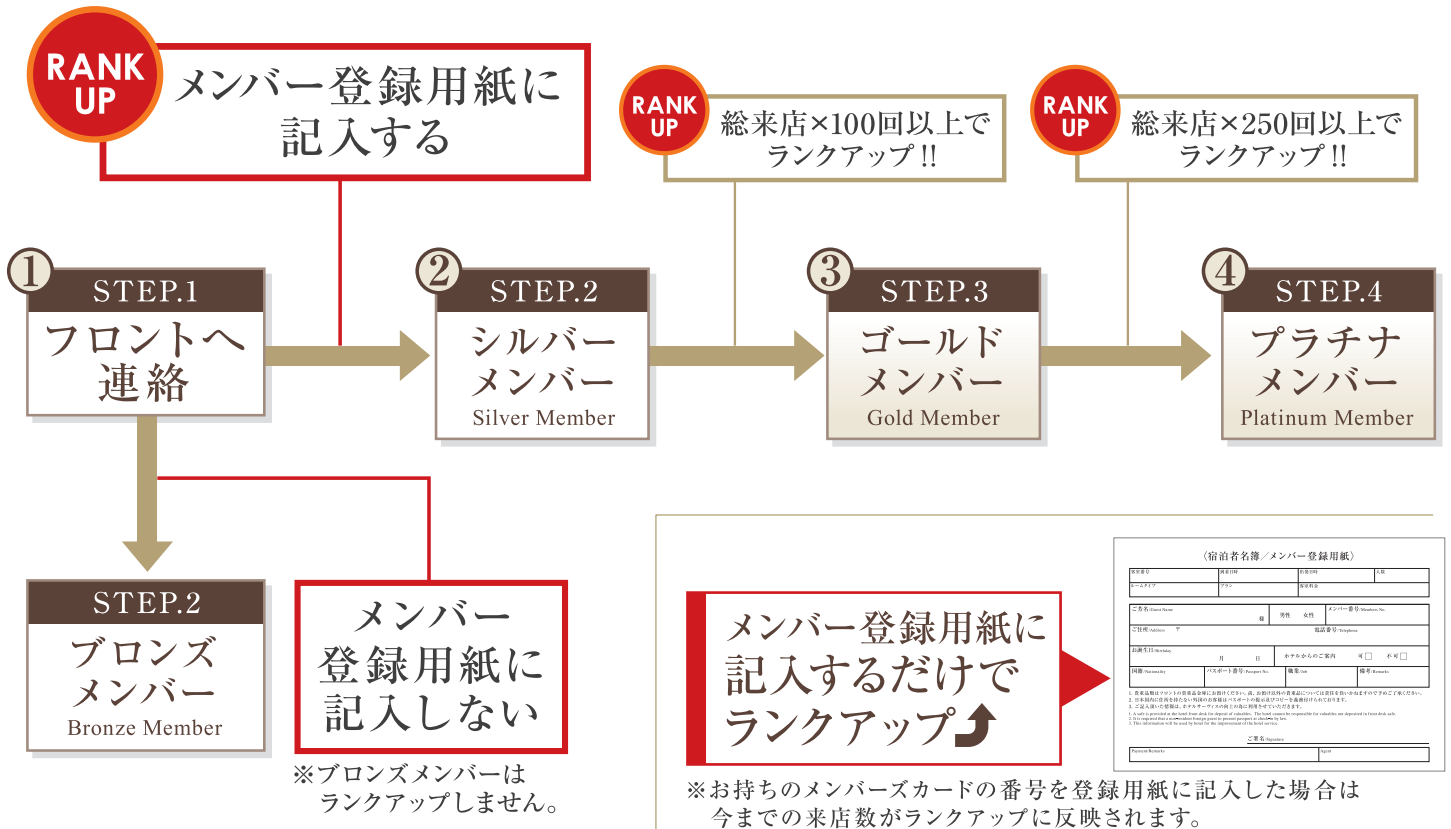

新メンバーシステムのご案内

NEW MEMBER SYSTEM

メンバー特典一覧

	ブロンズメンバー メンバー登録用紙に記入しない (ランクアップはありません)	シルバーメンバー メンバー登録用紙に記入するだけ	ゴールドメンバー [総来店数 100回以上]	プラチナメンバー [総来店数 250回以上]
割引特典	平日室料 10%OFF フードメニュー 50%OFF	平日室料 15%OFF フードメニュー 50%OFF	平日室料 20%OFF フードメニュー 50%OFF	平日室料 25%OFF フードメニュー 50%OFF
メンバーズポイント	1来店で 1ポイント	休憩 1ポイント 宿泊 2ポイント	休憩 1ポイント 宿泊 2ポイント	休憩 1ポイント 宿泊 2ポイント
無料食事サービス	○	○	○	○
無料ドリンクサービス	○	○	○	○
朝食無料サービス	○	○	○	○

※土・日・祝日の休憩・サービスタイム、金・土・祝前日の宿泊は室料割引が受けられません。

※現在会員になられているお客様は、メンバーズカードをそのまま使用いただけます。(ポイント数は引き継がれます)

※ご利用プラン・サービスによっては、メンバー特典が制限される場合があります。詳しくはフロントにお問い合わせください。

入会無料

年会費無料

ポイント無期限有効

当日利用可能