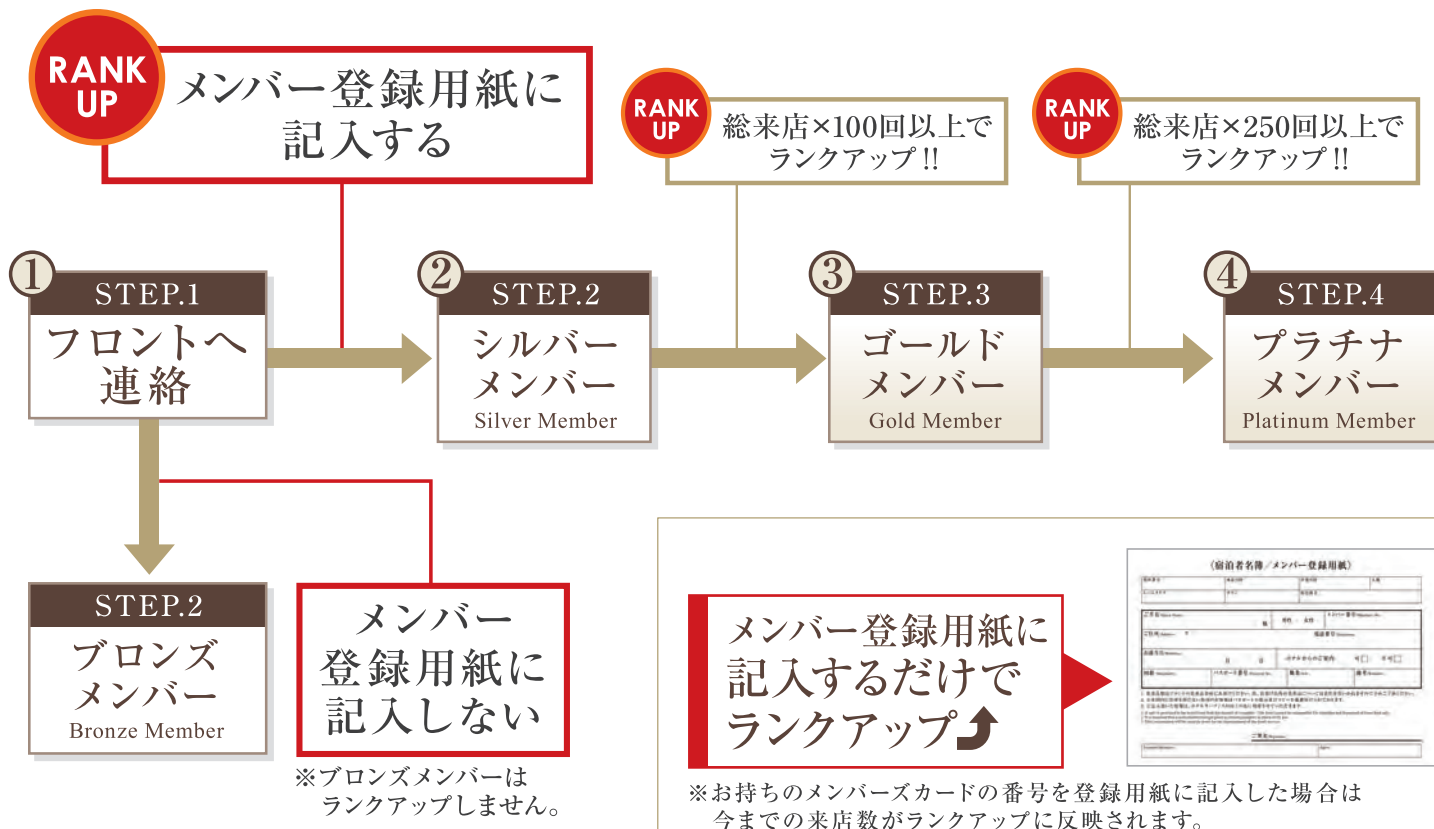

新メンバーシステムのご案内

NEW MEMBER SYSTEM

メンバー特典一覧

	ブロンズメンバー メンバー登録用紙に記入しない (ランクアップはありません)	シルバーメンバー メンバー登録用紙に記入するだけ	ゴールドメンバー [総来店数 100回以上]	プラチナメンバー [総来店数 250回以上]
割引特典	平日室料 10%OFF フードメニュー 20%OFF	平日室料 15%OFF フードメニュー 20%OFF	平日室料 20%OFF フードメニュー 20%OFF	平日室料 25%OFF フードメニュー 20%OFF
メンバーズポイント	1来店で 1ポイント	休憩 1ポイント 宿泊 2ポイント	休憩 1ポイント 宿泊 2ポイント	休憩 1ポイント 宿泊 2ポイント
無料食事サービス	○	○	○	○
無料ドリンクサービス	○	○	○	○
朝食無料サービス	○	○	○	○

※土・日・祝日の休憩・サービスタイム、金・土・祝前日の宿泊は室料割引が受けられません。

※現在会員になられているお客様は、メンバーズカードをそのまま使用いただけます。(ポイント数は引き継がれます)

※ご利用プラン・サービスによっては、メンバー特典が制限される場合があります。詳しくはフロントにお問い合わせください。

入会無料

年会費無料

原則記名制

ポイント無期限有効

当日利用可能