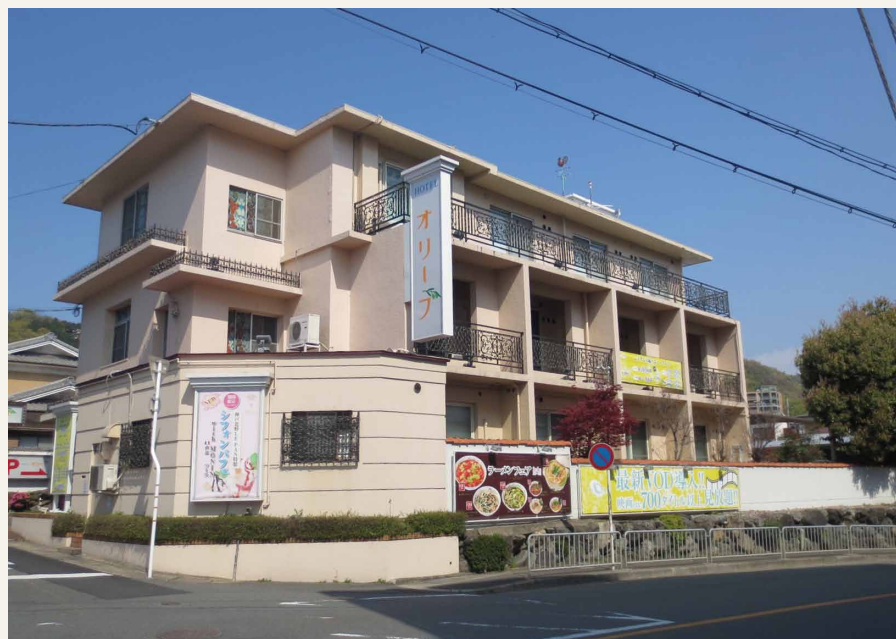

アクセスマップ

▲ 外観(夜)

▲ スーペリアルーム