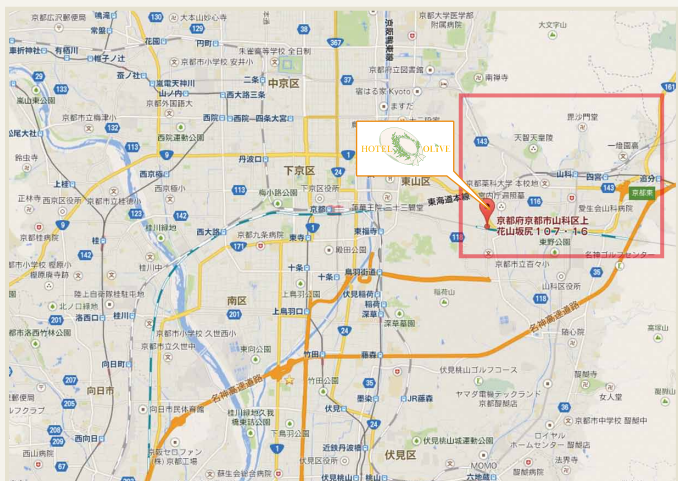

アクセスマップ

▲ 外観(夜)

▲ スーペリアルーム